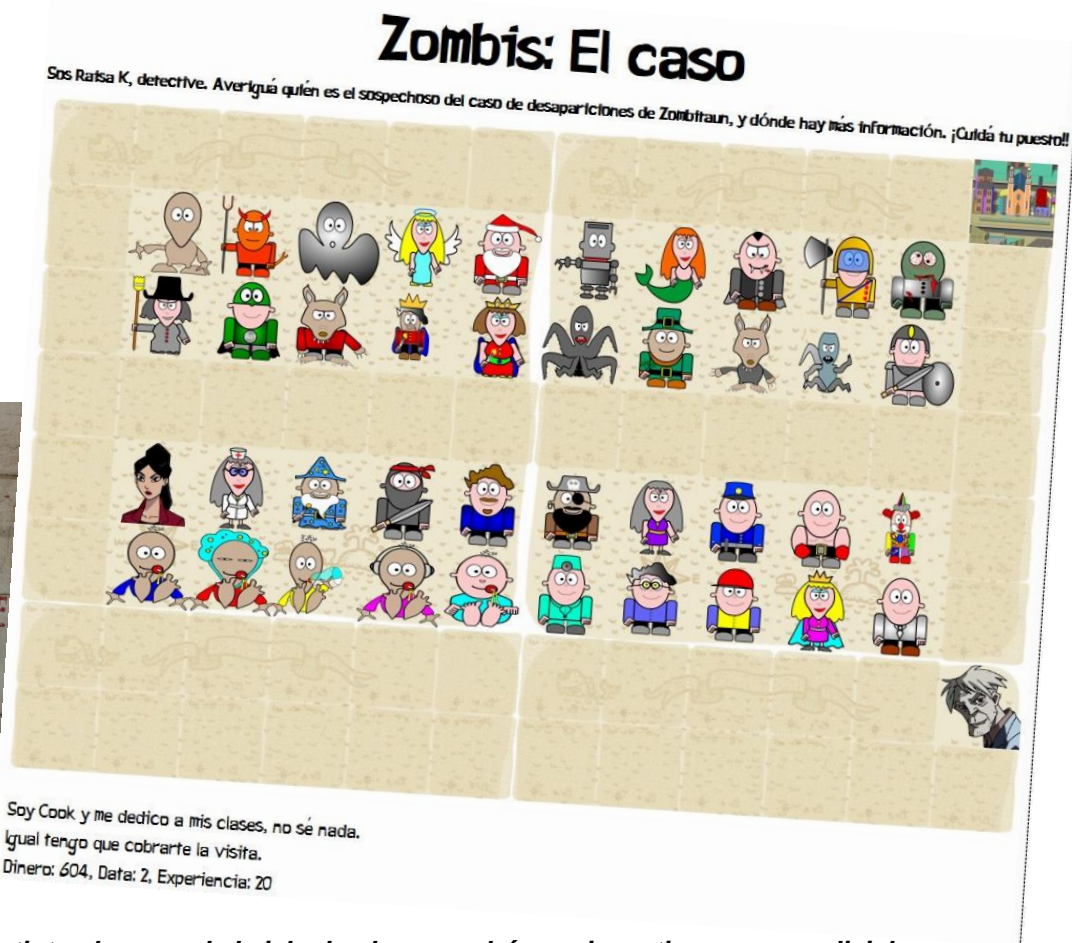

Serie: Casos policiales

EL CASO

Pintadas en distintos lugares de la isla desde que volví para investigar casos policiales.

Volví a la isla de Zombitaun, para investigar casos policiales y en especial el de la Desaparición de personas.

La desaparición fue tan gradual, que es difícil detectar el momento en que comenzó.

Pero no me presenté: soy Al Terado, uno de los **eternos** de Zombitaun.

Los funcionarios del gobierno dicen desconocer estas desapariciones, y me dieron un videojuego para ayudarme a descubrir por lo menos algún sospechoso y un lugar donde buscar data.

¡No parecen darle mayor importancia al caso!

Pero no pude terminar de jugar a **ZOMBIS: EL CASO**, porque aparecieron pintadas amenazantes en varios lugares, y tuve que mudarme a la nave con mis cuatro bebés.

¡¡Ayúdame a descubrir al sospechoso y el lugar donde tengo que seguir buscando pistas!!

SOSPECHOSO:

LUGAR: